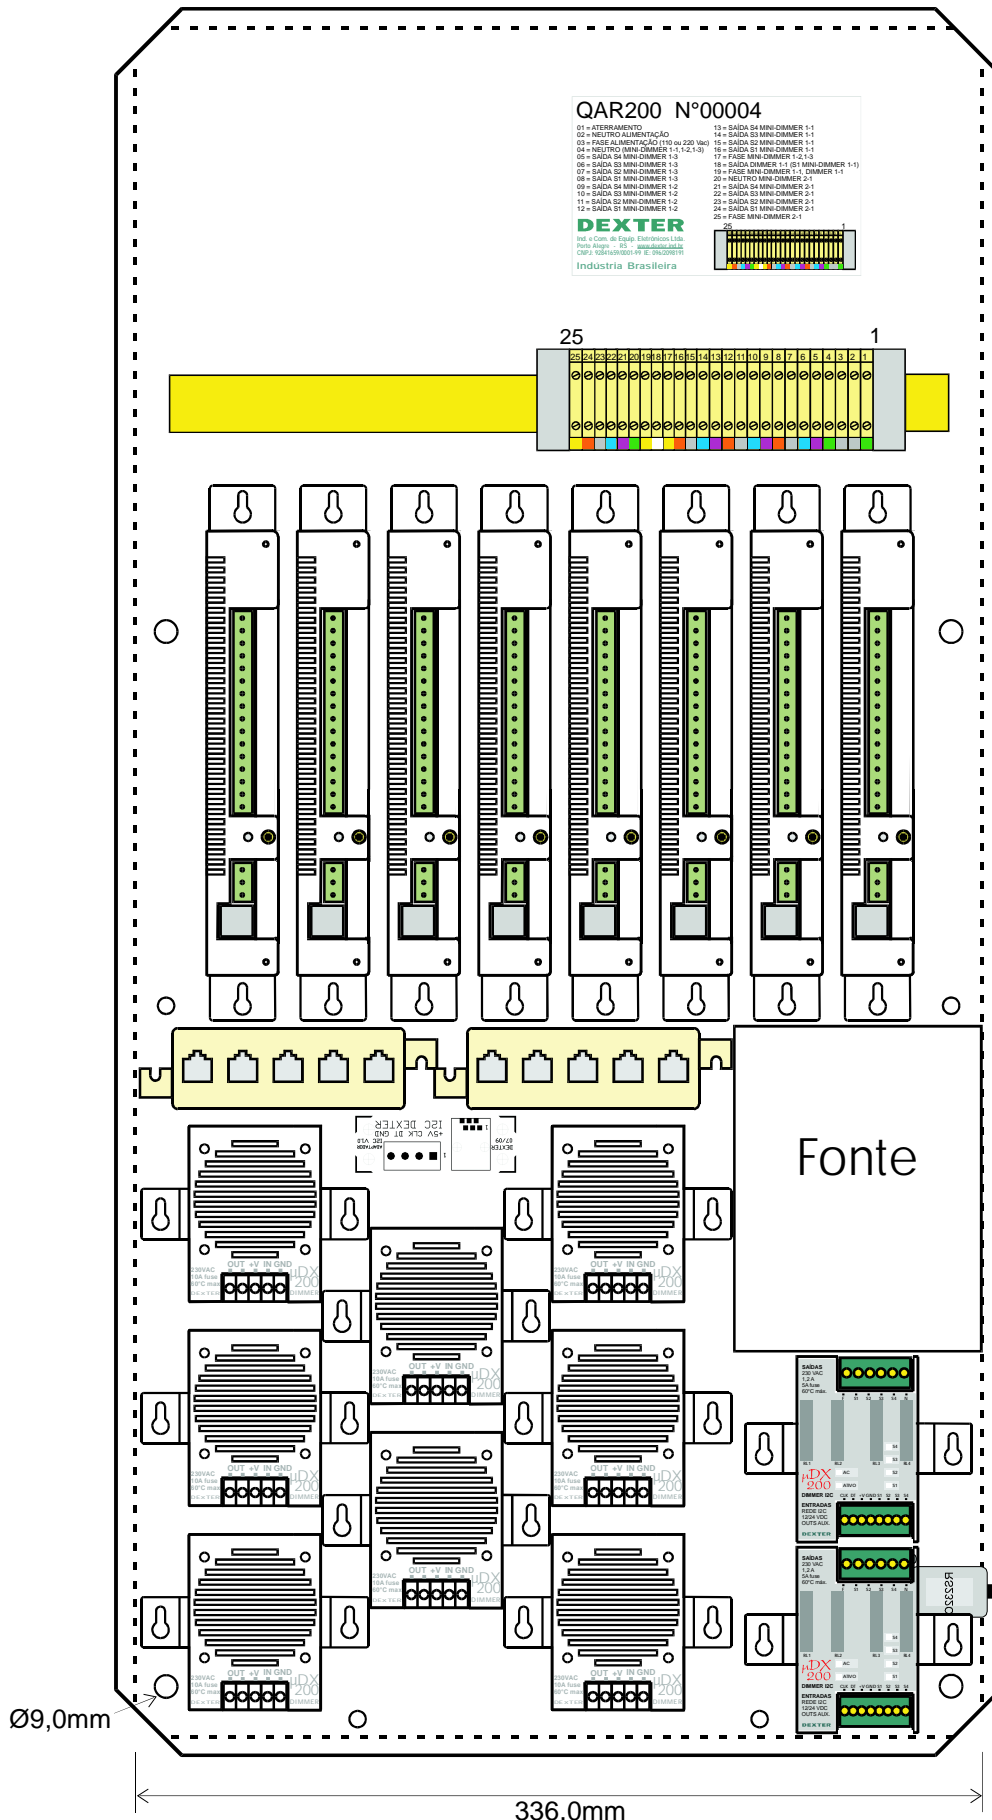

PAINEL ALLCONVERGE μ DX200
 PLACA DE MONTAGEM - ESCALA 1:3

DEXTER
 CJR - V1.1 - MAR/2014

PAINEL ALLCONVERGE μ DX200
 PLACA DE MONTAGEM - ESCALA 1:3

DEXTER
 CJR - V1.1 - MAR/2014