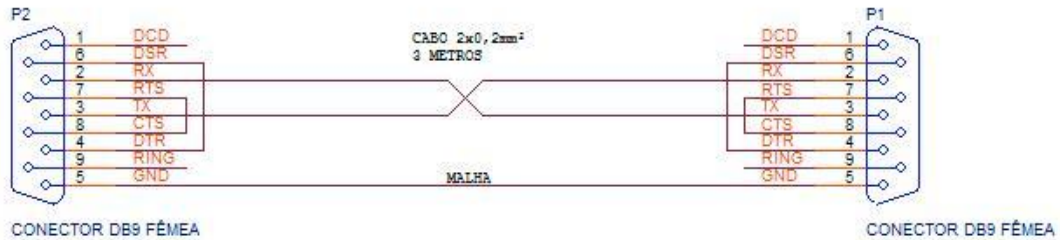

## Cabo Serial µDX200

DEXTER IND. E COM. DE EQUIP. ELETR. LTDA.  
Av. Pernambuco, 1.328 Cj. 309 - Navegantes.  
Porto Alegre - RS. CEP: 90240-001  
Fone: 55 (0xx51) 3343.2378 / 3343.5532  
E-mail: [gustavo@dexter.ind.br](mailto:gustavo@dexter.ind.br)  
Messenger: [gustavo.dexter@hotmail.com](mailto:gustavo.dexter@hotmail.com)  
Site: [www.dexter.ind.br](http://www.dexter.ind.br)